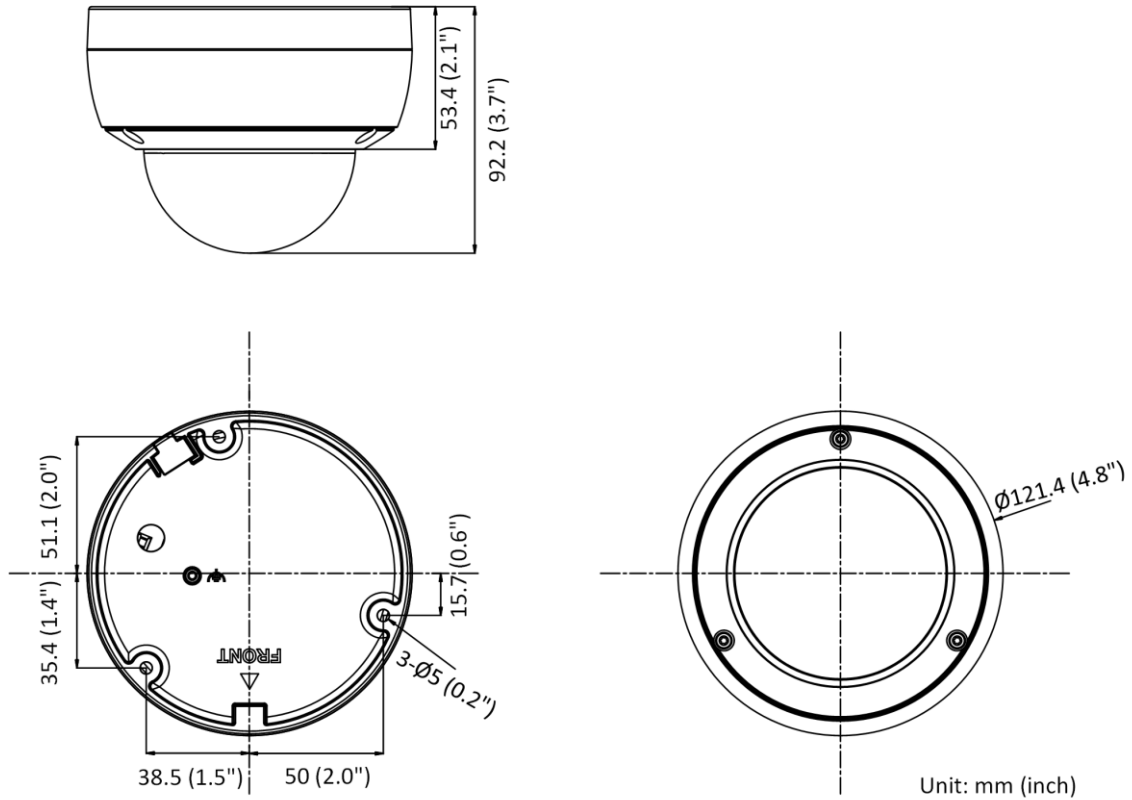

▪ **Accessory**

▪ **Optional**

DS-1276ZJ-SUS Corner Mount	DS-1272ZJ-120B Wall Mount	DS-1253ZJ-M Rain Shade	DS-1275ZJ-SUS Vertical Pole Mount	DS-1280ZJ-DM46 Junction Box
DS-1272ZJ-120 Wall Mount	DS-1271ZJ-120 Pendant Mount