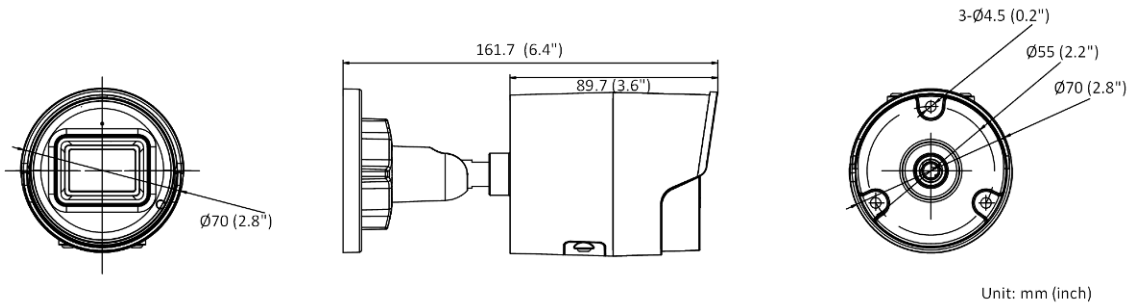

умеренными требованиями к антикоррозионной защите. Типичные сценарии применения включают прибрежные районы на расстоянии около 2 км (1,24 мили) от береговой линии, а также районы, пострадавшие от кислотных дождей.
Нет специальной защиты	Продукция Hikvision этого уровня оборудована для использования в областях, где не требуется специальная антикоррозионная защита.

▪ Размеры (ед. изм.: мм (дюймы))

▪ Аксессуары

▪ Опционально

DS-1280ZJ-XS

Монтажная коробка