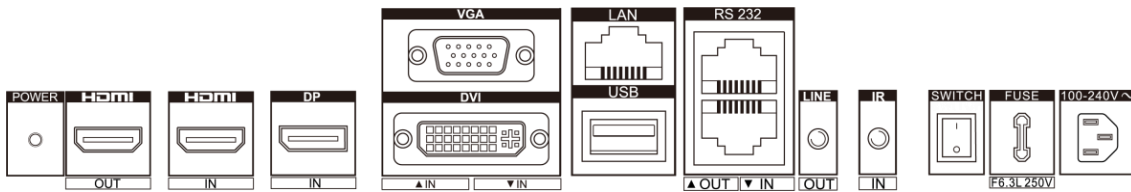

tornillo × 4, control remoto × 1, receptor IR × 1, convertidor RS-232 × 1, inicio rápido
 guía (multilingüe) × 1 , guía de inicio rápido (inglés) × 1

Modelo disponible

DS-D2055LU-Y

Interfaz Física

Interfaz	Descripción	Interfaz	Descripción
PODER	Indicador de encendido	DVI EN	Interfaz de entrada DVI-I para Señales digitales
SALIDA DE LÍNEA	Interfaz de salida de audio para Señales analógicas	RS 232 SALIDA	Salida de bucle invertido en serie interfaz
SALIDA HDMI	Interfaz de salida HDMI para Señales digitales	RS 232 PULGADAS	Interfaz de entrada serie
ENTRADA HDMI	Interfaz de entrada HDMI para Señales digitales	USB	Interfaz USB
DP EN	Interfaz de entrada DP para digital señales	Y	Interfaz de entrada IR
ENTRADA VGA	Interfaz de entrada VGA para Señales analógicas	INTERRUPTOR	Botón Cambiar