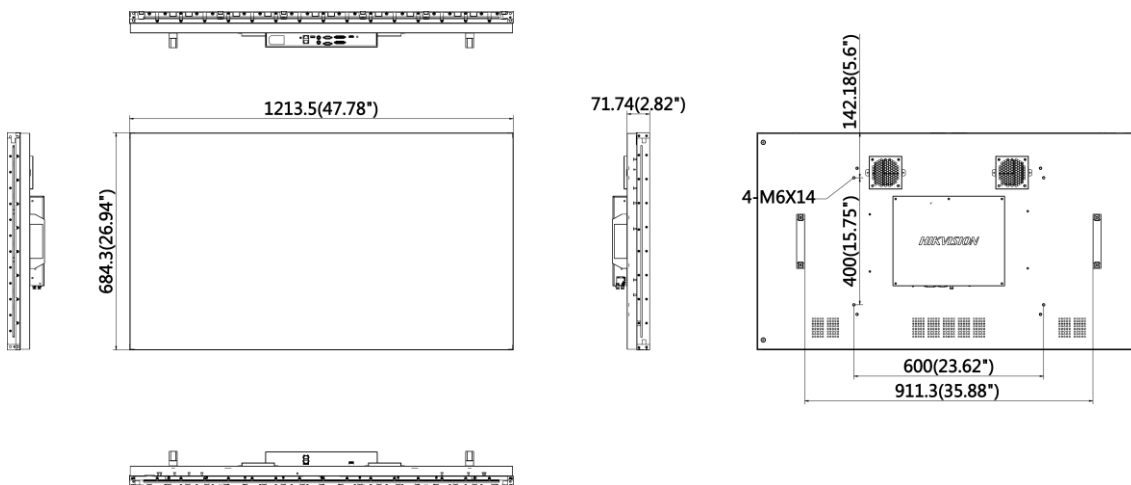

Dimensiones